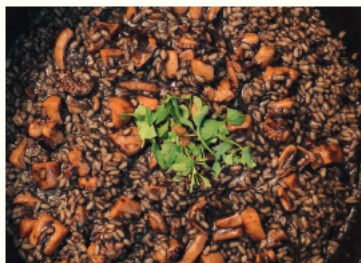

ORQUESTRA DE SAXOS

CONCERTO NA CARPA DO CAMPO DA FEIRA ÁS 20:00 H.

ORQUESTRA LOS SATÉLITES

CONCERTO NO CAMPO DA FEIRA ÁS 22:30 H.

XXXVIII FESTA DO CHOCO

9, 10, 11 • MAIO 2025

SÁBADO 10 DE MAIO

CARPA DEGUSTACIÓN

APERTURA DA CARPA DEGUSTACIÓN EN HORARIO CONTINUO ATA O PECHE.

CAMPO DA FEIRA ÁS 10:30 H.

AIRIÑOS DE SAN SIMÓN

ACTUACIÓN DO GRUPO DE GAITAS E BAILE GALEGO NA CARPA DO CAMPO DA FEIRA ÁS 12:30 H.

SCOOTERADA VESPARTANA